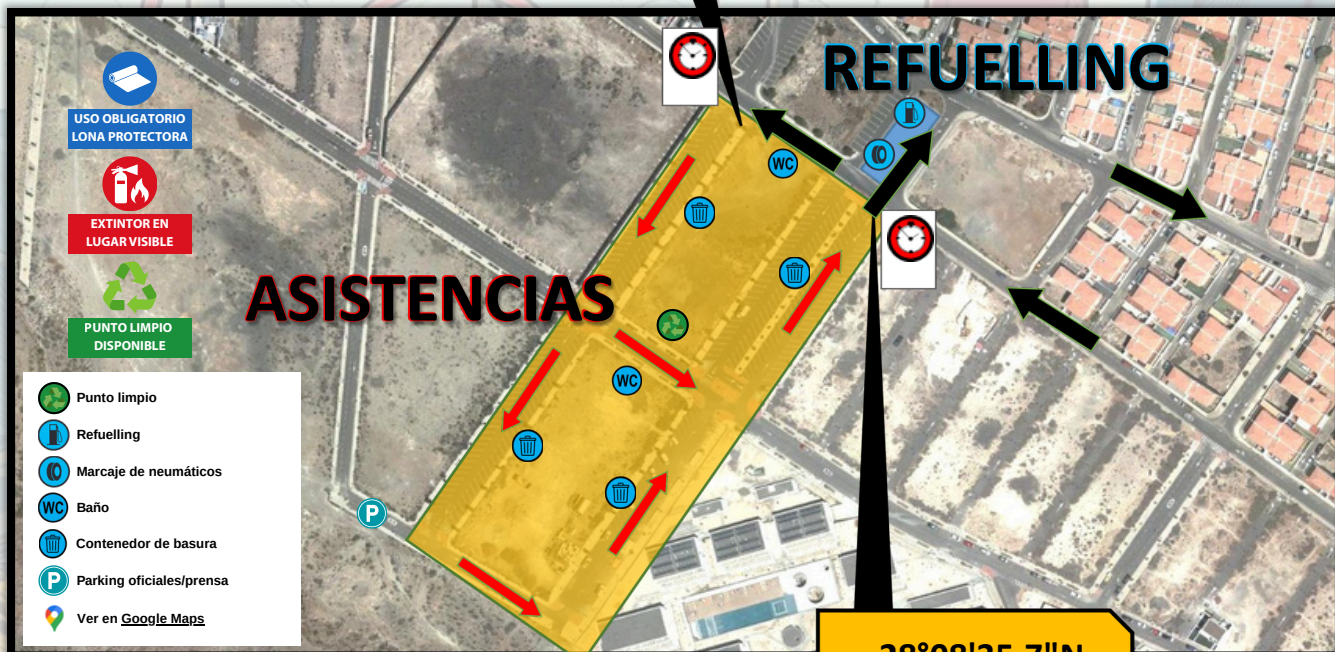

PLANO PARQUE ASISTENCIAS ABADES

entrada ASIST.

28°08'37.1"N
16°26'43.2"W

USO OBLIGATORIO DE LONA PROTECTORA DE FLUIDOS Y EXTINTOR EN LUGAR PERFECTAMENTE VISIBLE (art. 9.14 CCRA)

28°08'35.7"N
16°26'41.0"W

salida ASIST.

Ampliar información en [Google Maps](#)

Disfruta del rally, respeta la naturaleza. Cada residuo en su lugar.
Enjoy the rally, respect nature. Keep waste in its place.

No dejes huella, solo recuerdos. Usa los puntos de reciclaje.
Leave no trace, only memories. Use the recycling points.